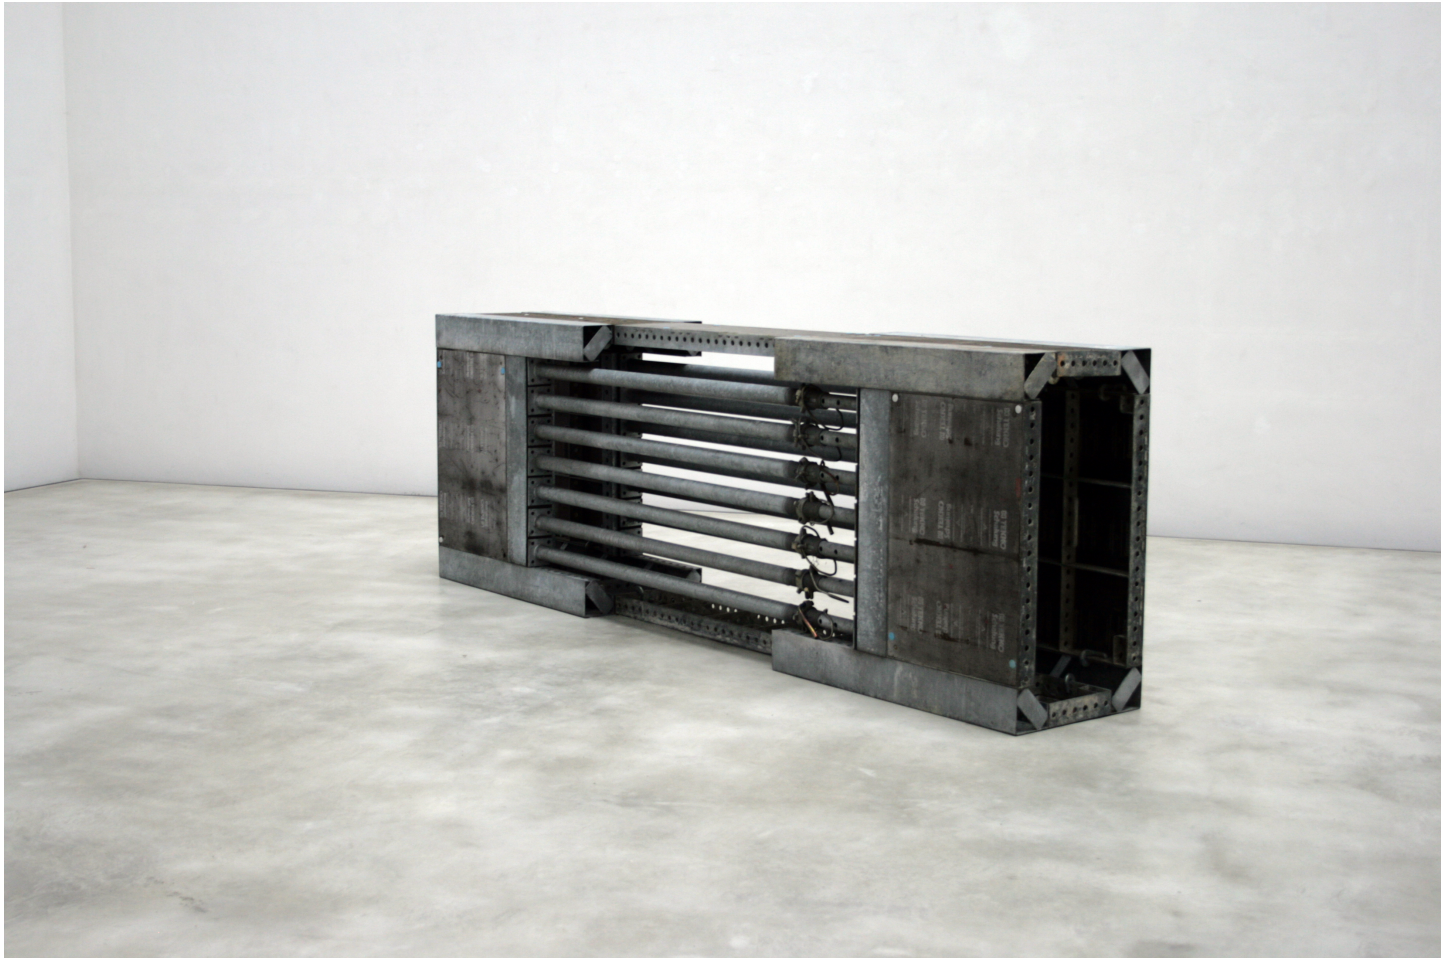

Eberhard Bosslet

Title	Werk I 90/09 DD/TEKKO
Year	2006
Materials	Rubber, Steel, galvanized, Wood
Dimensions	120x60x360 cm
Category	02. SCULPTURE
Showed at	Hochschule für Bildende Künste Dresden, Dresden, D
Photographer	Bosslet, Eberhard
Copyright	BOSSLET at VG-Bild/Kunst, Bonn, Germany
Series	1988 - MODULAR STRUCTURES
Location	Dresden Oktogon der HfBK Dresden, D
Solo Show	
Group Shows	2009 berufen, Hochschule für Bildende Künste Dresden Ausstellungsgebäude Oktogon, D 08.10.08 - 22. 11. 09
Cities	Dresden, Germany
Producer/Supplier	Gummiwerk Kraiburg Relastic GmbH, Salzwedel, D, Thyssen Hünnebeck GmbH, Ratingen, D
Gallery	
Price Category	grade 028