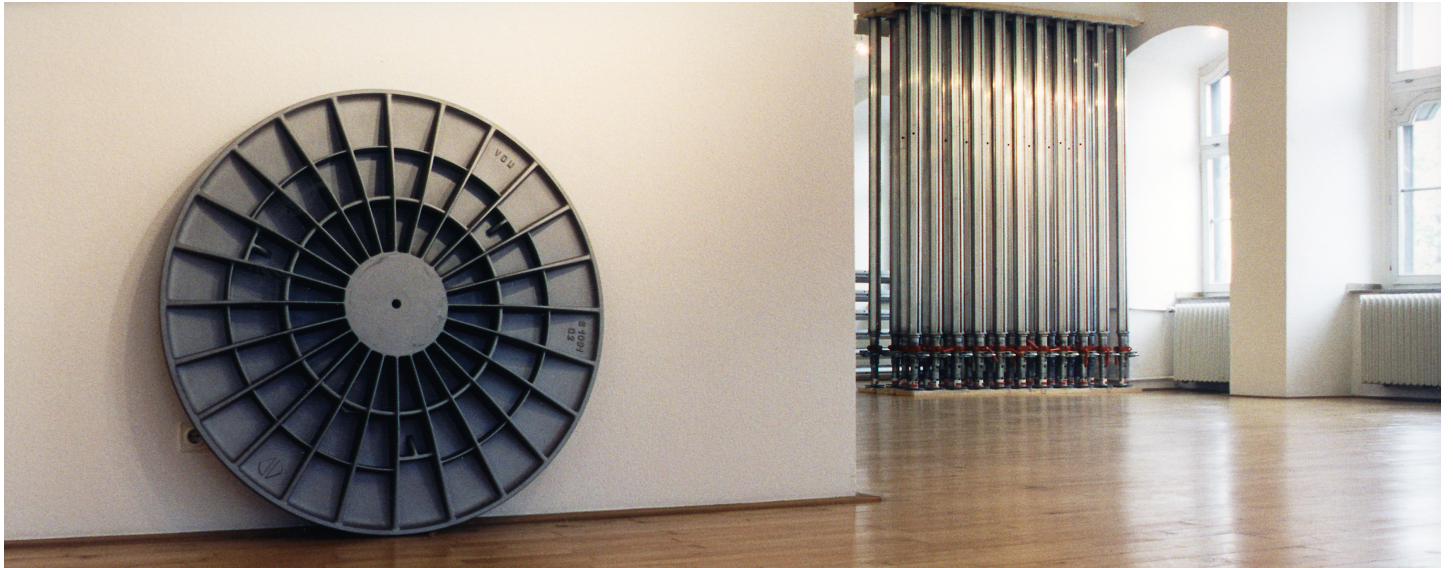

Eberhard Bosslet

Title	Städt. Gal. Iserlohn
Year	1998
Materials	Aluminium casted
Dimensions	
Category	03. INSTALLATION, 05. INDOOR SITE SPECIFIC INTERVENTION, 27. Exhibition Views
Showed at	Kunsthalle Mannheim, Mannheim, D, Kunsthaus Dresden, Städt. Galerie für Gegenwartskunst, Dresden, D, Städtische Galerie, Iserlohn, D
Photographer	Bosslet, Eberhard
Copyright	BOSSLET at VG-Bild/Kunst, Bonn, Germany
Series	1993 - 2004 ANALOGIC DISCS, 1993 -1998 BILATERAL RELATIONS
Location	Städtische Galerie Iserlohn, D
Solo Show	1998 ATTRAKTOREN, Städtische Galerie Iserlohn, D, Curator Rainer Danne
Group Shows	
Cities	Iserlohn, Germany
Producer/Supplier	Eibach Federn GmbH, Finnentrop, D, Thyssen Hünnebeck GmbH, Ratingen, D, TMS Thelen, Nettetal-Kaldenkirchen, D,
Gallery	
Price Category	grade 024