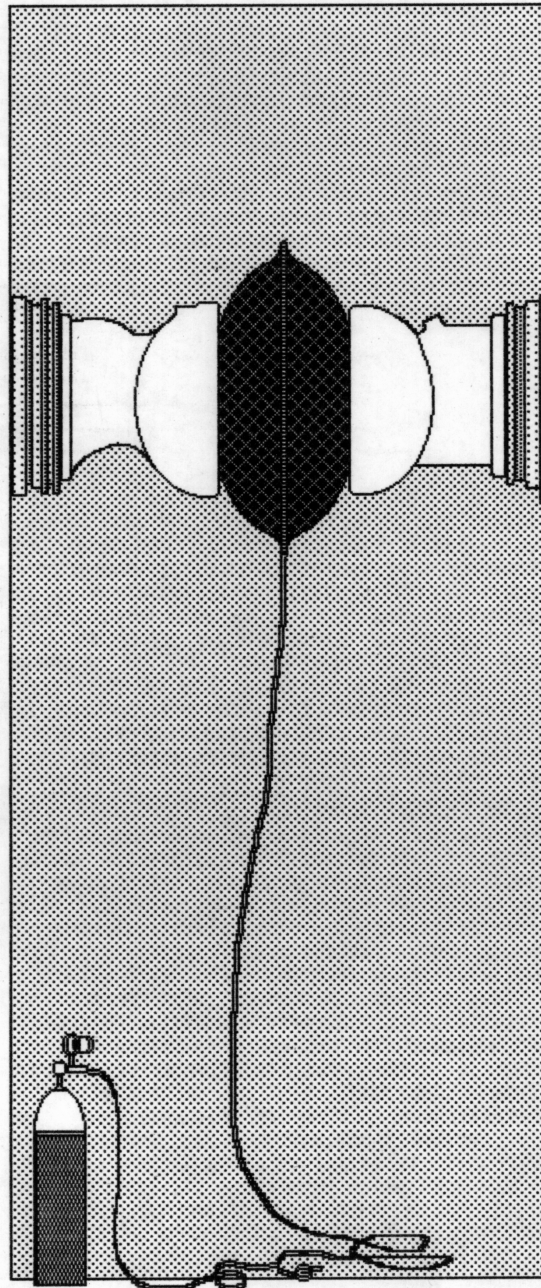

Eberhard Bosslet

SPER 4A

SPER 4B

- 1 Hochdruck-Hebekissen VP 42 mit Steuereinheit
und 4 l Druckluftflasche
- 2 WC-BECKEN
HOLZSTÜCKE
BREITE 110- 130 CM

SPERRE IV, 1992

EBERHARD BOSSLET

Title	Sperre IV
Year	1992
Materials	Pin Writer Print on Paper
Dimensions	Print Editio 29,7x21 cm
Category	15. Editions/Prints, 18. Projects, Proposals, Concepts
Showed at	Kunstsammlungen Chemnitz, Chemnitz, D, Kunstverein der Rheinlande und Westfalen, Düsseldorf, D, Württembergischer Kunstverein, Stuttgart, D
Photographer	
Copyright	BOSSLET at VG-Bild/Kunst, Bonn, Germany
Series	1984 - 1997 PINWRITER PRINTS, 1989 - 2002 PNEUMATIC INSTALLATION
Location	
Solo Show	
Group Shows	2000 Kabinett der Zeichnung, Kunstverein Düsseldorf, D, (Catalog), 2001 Kabinett der Zeichnung, Kunstsammlungen Chemnitz, D, (Catalog) - look at the same show in 2000, 2001 Kabinett der Zeichnung, Württembergischer Kunstverein Stuttgart, D, (Catalog) - look at the same show in 2000
Cities	
Producer/Supplier	
Gallery	
Price Category	grade 005