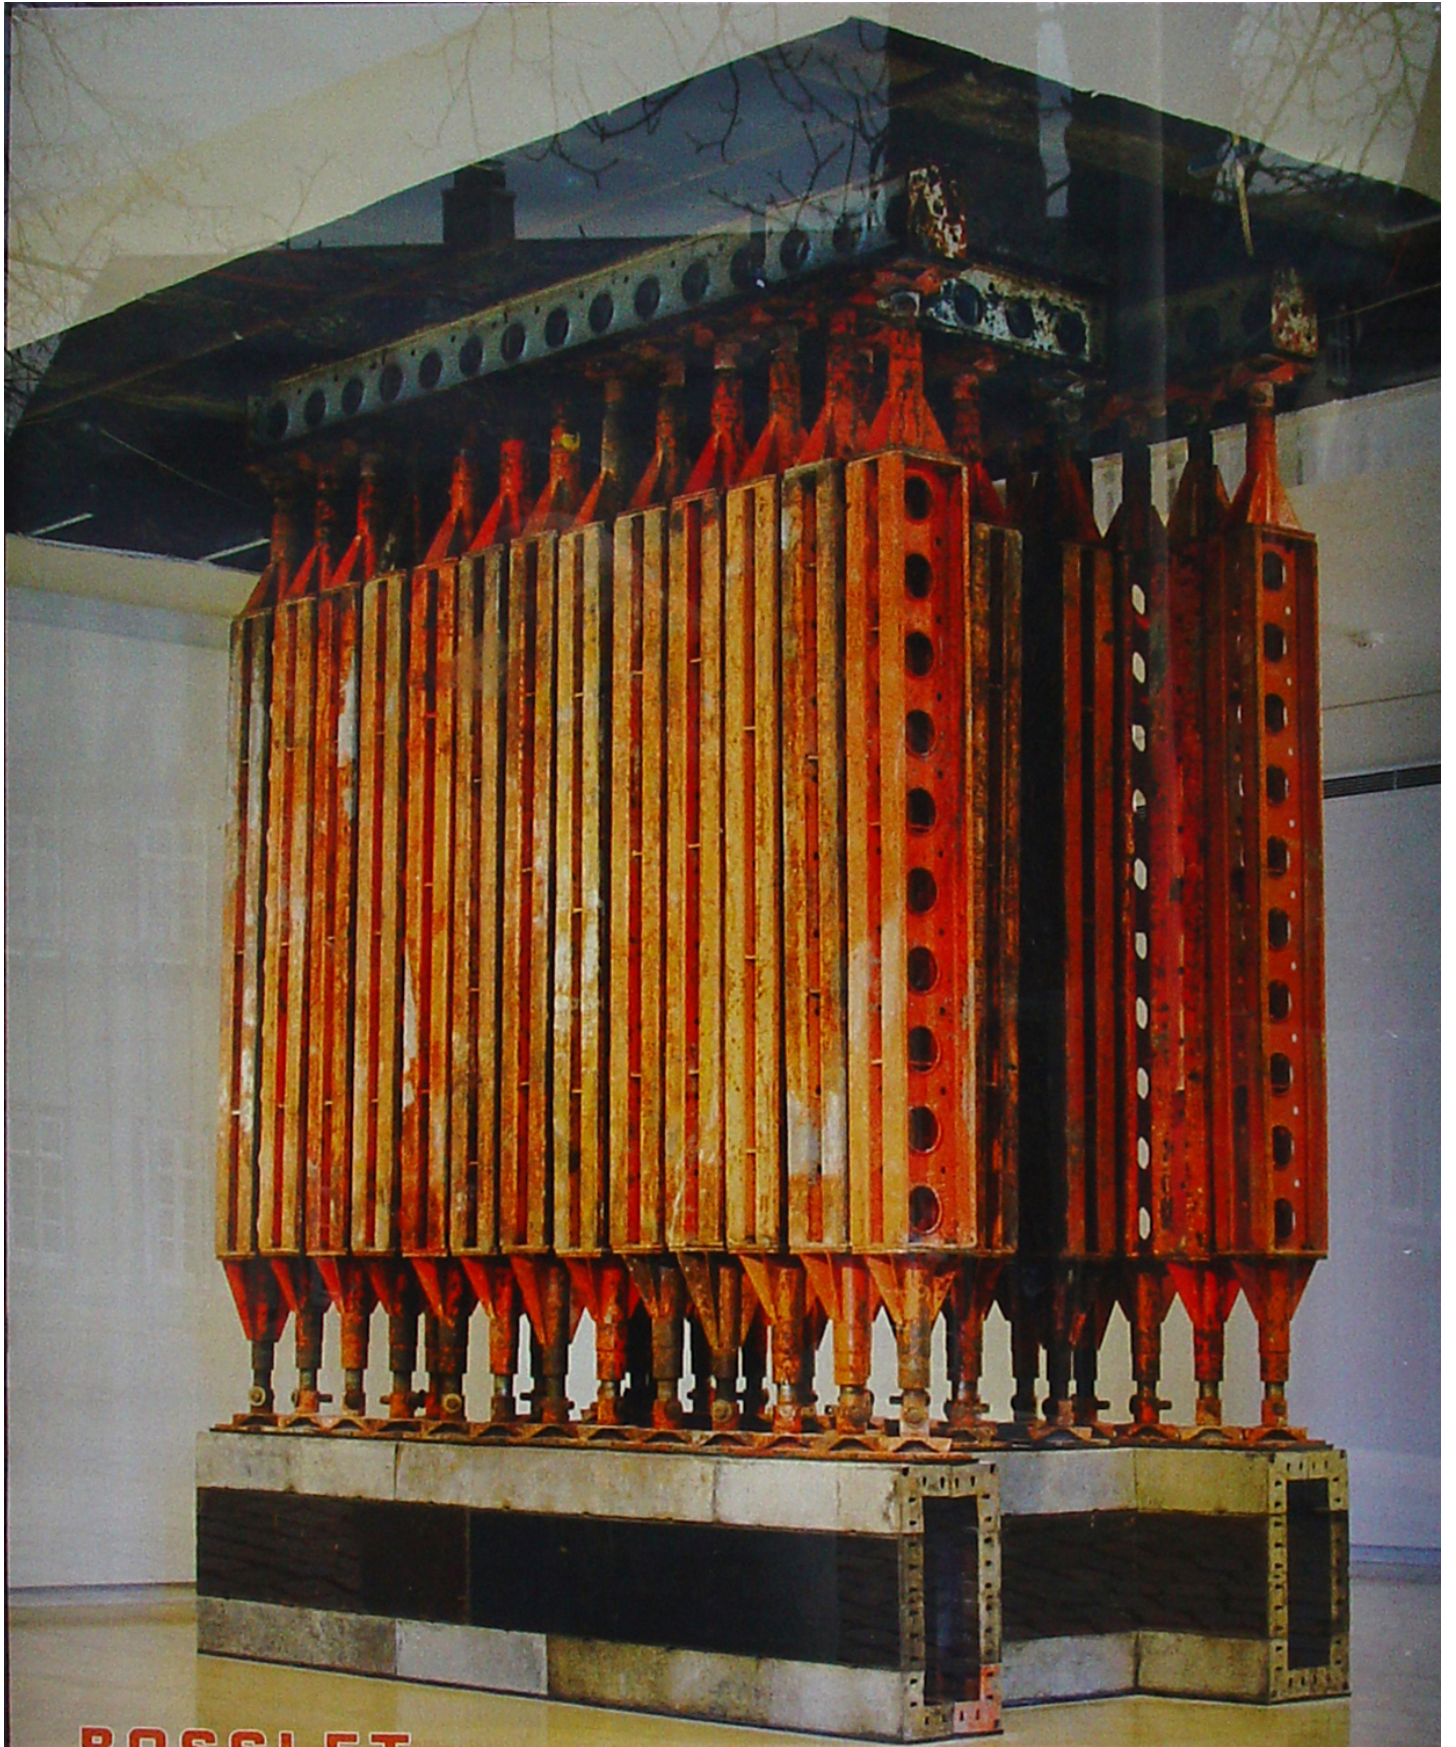

Eberhard Bosslet

BOSSLET

MODULARE STRUKTUREN

GALERIE DER STADT BACKNANG

2.12.2006 - 4.2.2007

STIFTSHOF 2 | 71522 BACKNANG | 07191 / 34 07 00 | DI - DO 17 - 19 | FR - SA 17 - 20 | SO 14 - 19 UHR

Title	Plakat Galerie der Stadt Backnang
Year	2006
Materials	Offsetprint
Dimensions	cm
Category	25. Poster
Showed at	Galerie der Stadt Backnang, D
Photographer	Bosslet, Eberhard
Copyright	BOSSLET at VG-Bild/Kunst, Bonn, Germany
Series	
Location	
Solo Show	2006 Modulare Strukturen, Galerie der Stadt Backnang, Curator Martin Schick
Group Shows	
Cities	Backnang, Germany
Producer/Supplier	
Gallery	
Price Category	00 NO