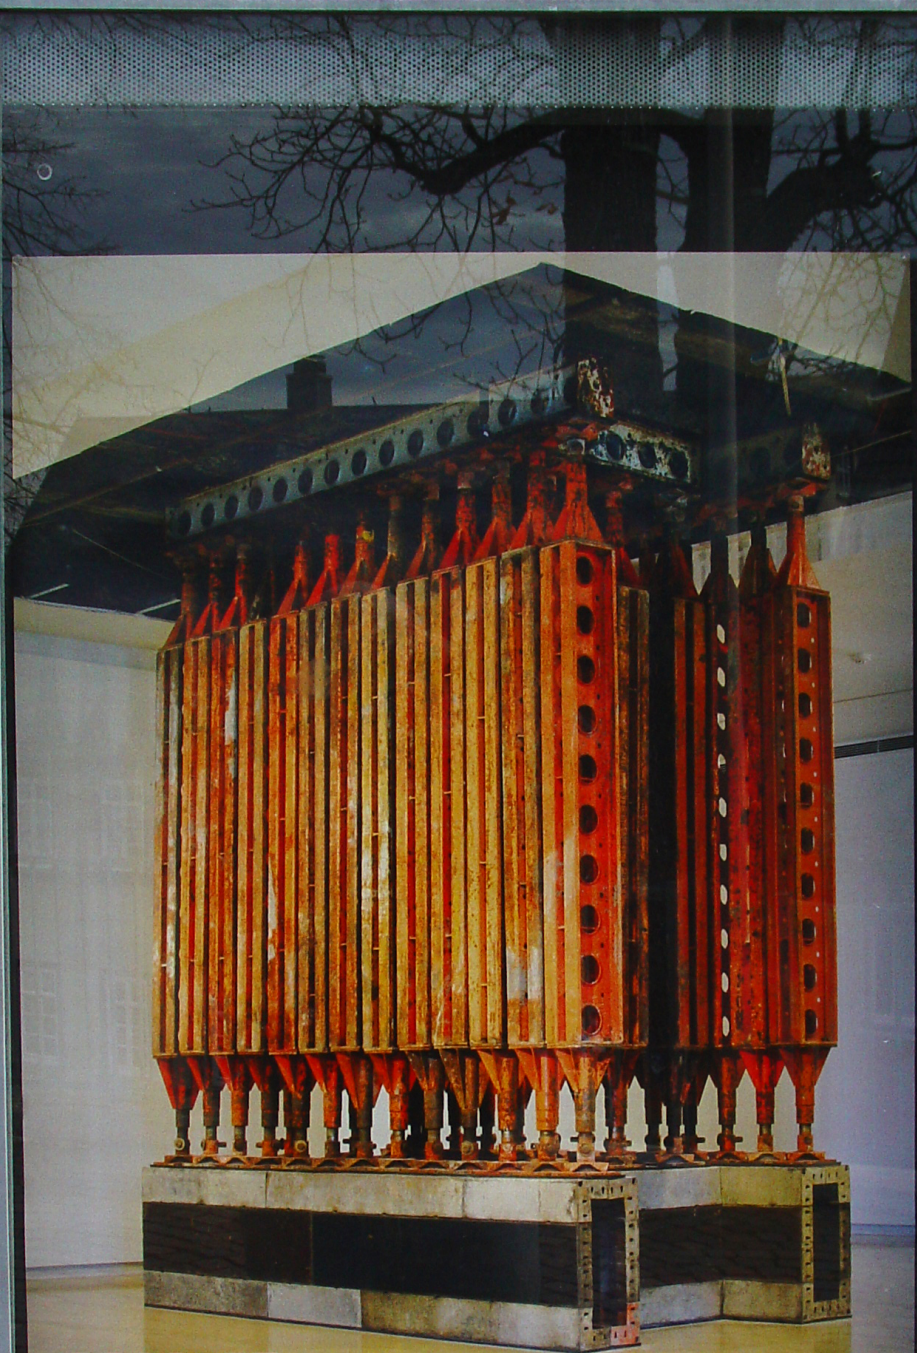

# Eberhard Bosslet

**BOSSLET**  
**MODULARE STRUKTUREN**

GALERIE DER STADT BACKNANG

2.12.2006 - 4.2.2007

STIFTSHOF 2 | 71522 BACKNANG | 07191 / 34 07 00 | DI - DO 17 - 19 | FR - SA 17 - 20 | SO 14 - 19 UHR

Title	Plakat Galerie der Stadt Backnang
Year	2006
Materials	Offsetprint
Dimensions	cm
Category	25. Poster
Showed at	Galerie der Stadt Backnang, D
Photographer	Bosslet, Eberhard
Copyright	BOSSLET at VG-Bild/Kunst, Bonn, Germany
Series	
Location	
Solo Show	2006 Modulare Strukturen, Galerie der Stadt Backnang, Curator Martin Schick
Group Shows	
Cities	Backnang, Germany
Producer/Supplier	
Gallery	
Price Category	00 NO