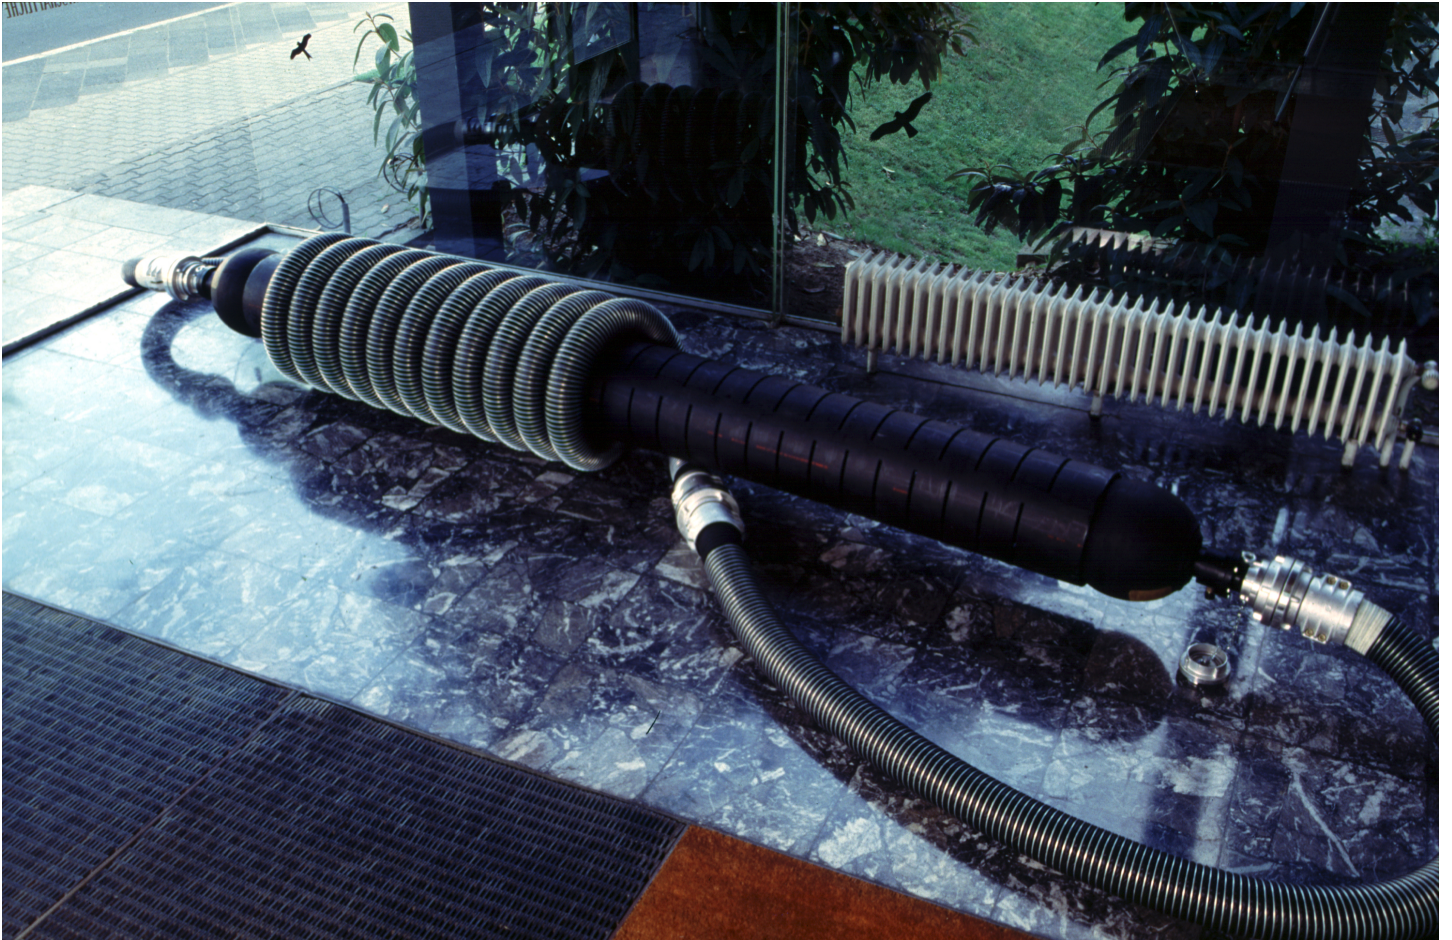

# Eberhard Bosslet

Title	Offen II
Year	1993
Materials	Aluminium casted, Compressed Air System, PEHD-Plastic, Rubber, Synthetic Material
Dimensions	60x520x150 cm
Category	02. SCULPTURE
Showed at	Kunsthau Dresden, Städt. Galerie für Gegenwartskunst, Dresden, D, Kunstverein der Rheinlande und Westfalen, Düsseldorf, D, Kunstverein Speyer, D, Sprengel Museum, Hannover, D, Uferhalle Am Schloss, Dresden, D
Photographer	Kayser, Gerhard
Copyright	BOSSLET at VG-Bild/Kunst, Bonn, Germany
Series	1990 -1998 PNEUMATIC SCULPTURES, 1993 -1996 BYPASS PIECES
Location	Speyer Landwirtschaftliche Berufsgenossenschaft, D
Solo Show	1994 Öffentliche Ordnung, Kunstverein Speyer (Katalog), D, Curator Eckard Schulz
Group Shows	
Cities	Hannover, Germany
Producer/Supplier	Continental AG, Korbach, D, Feuer Vogel, Speyer, D, Phoenix AG, Hamburg, D, Vetter GmbH, Vepro GmbH, Zülpich, D
Gallery	
Price Category	grade 030