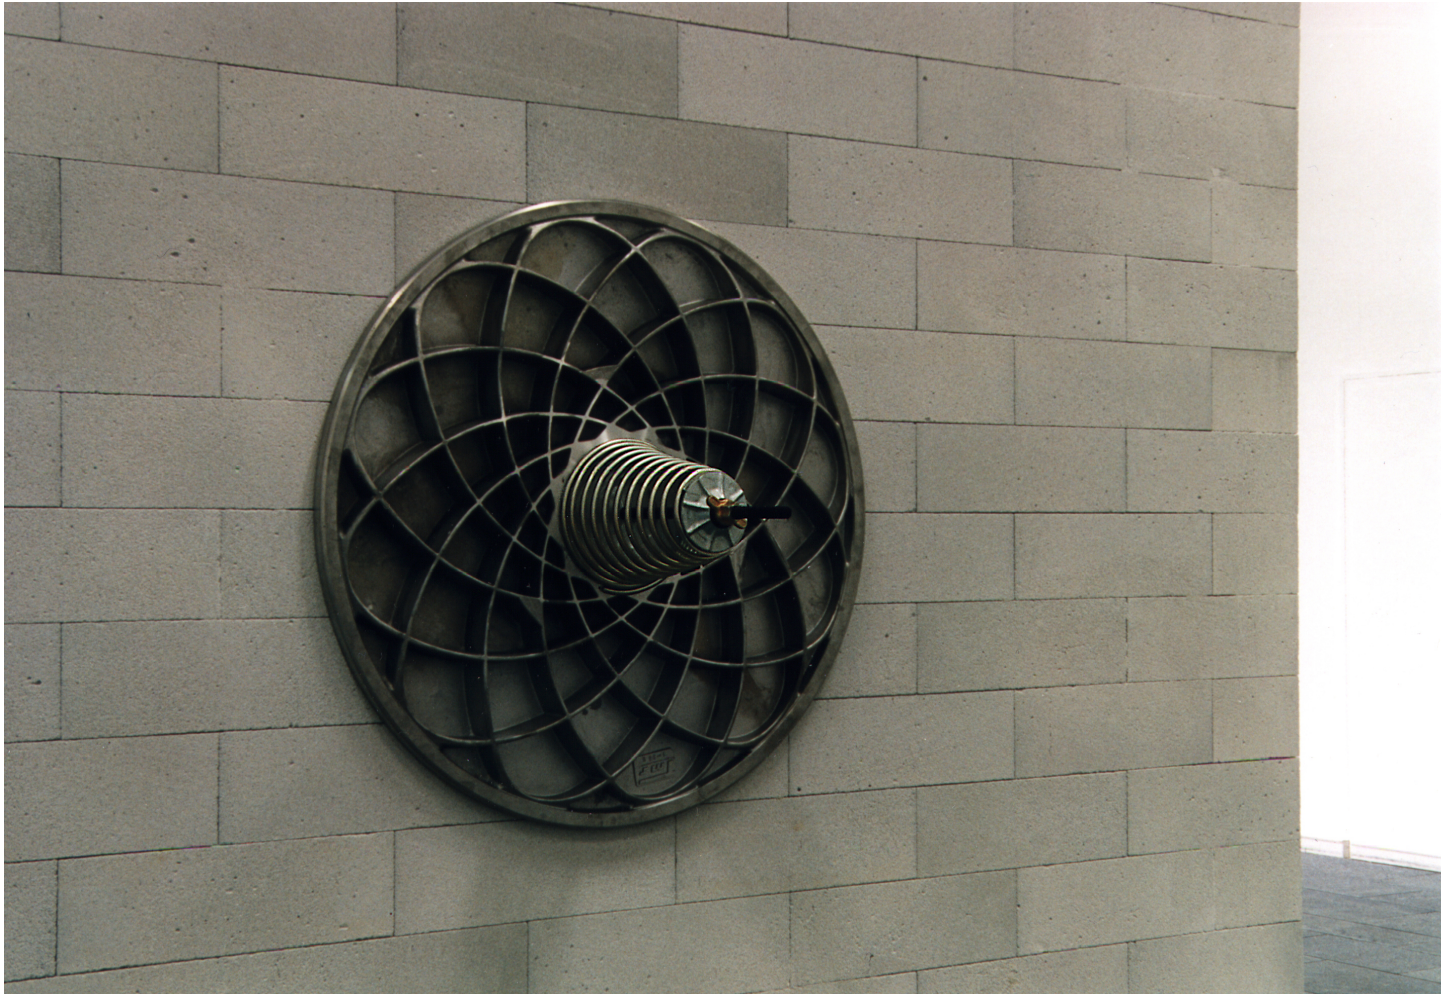

Eberhard Bosslet

Title	Glorie II
Year	1997
Materials	Aluminium casted, Steel, Steel, casted
Dimensions	125x125x130 cm
Category	03. INSTALLATION, 05. INDOOR SITE SPECIFIC INTERVENTION
Showed at	Kunsthalle Mannheim, Mannheim, D, Kunsthau Dresden, Städt. Galerie für Gegenwartskunst, Dresden, D, Städtische Galerie, Iserlohn, D
Photographer	Bosslet, Eberhard
Copyright	BOSSLET at VG-Bild/Kunst, Bonn, Germany
Series	1993 - 2004 ANALOGIC DISCS, 1993 -1998 BILATERAL RELATIONS
Location	Kunsthau Dresden, Städt. Galerie für Gegenwartskunst, D
Solo Show	1998 FUNDAMENTAL wie BILATERAL, Kunsthalle Mannheim, CD-ROM, Curator Jochen Kronjäger
Group Shows	
Cities	Dresden, Germany
Producer/Supplier	Eibach Federn GmbH, Finnentrop, D, Thyssen Hünnebeck GmbH, Ratingen, D, TMS Thelen, Nettetal-Kaldenkirchen, D,
Gallery	
Price Category	grade 024