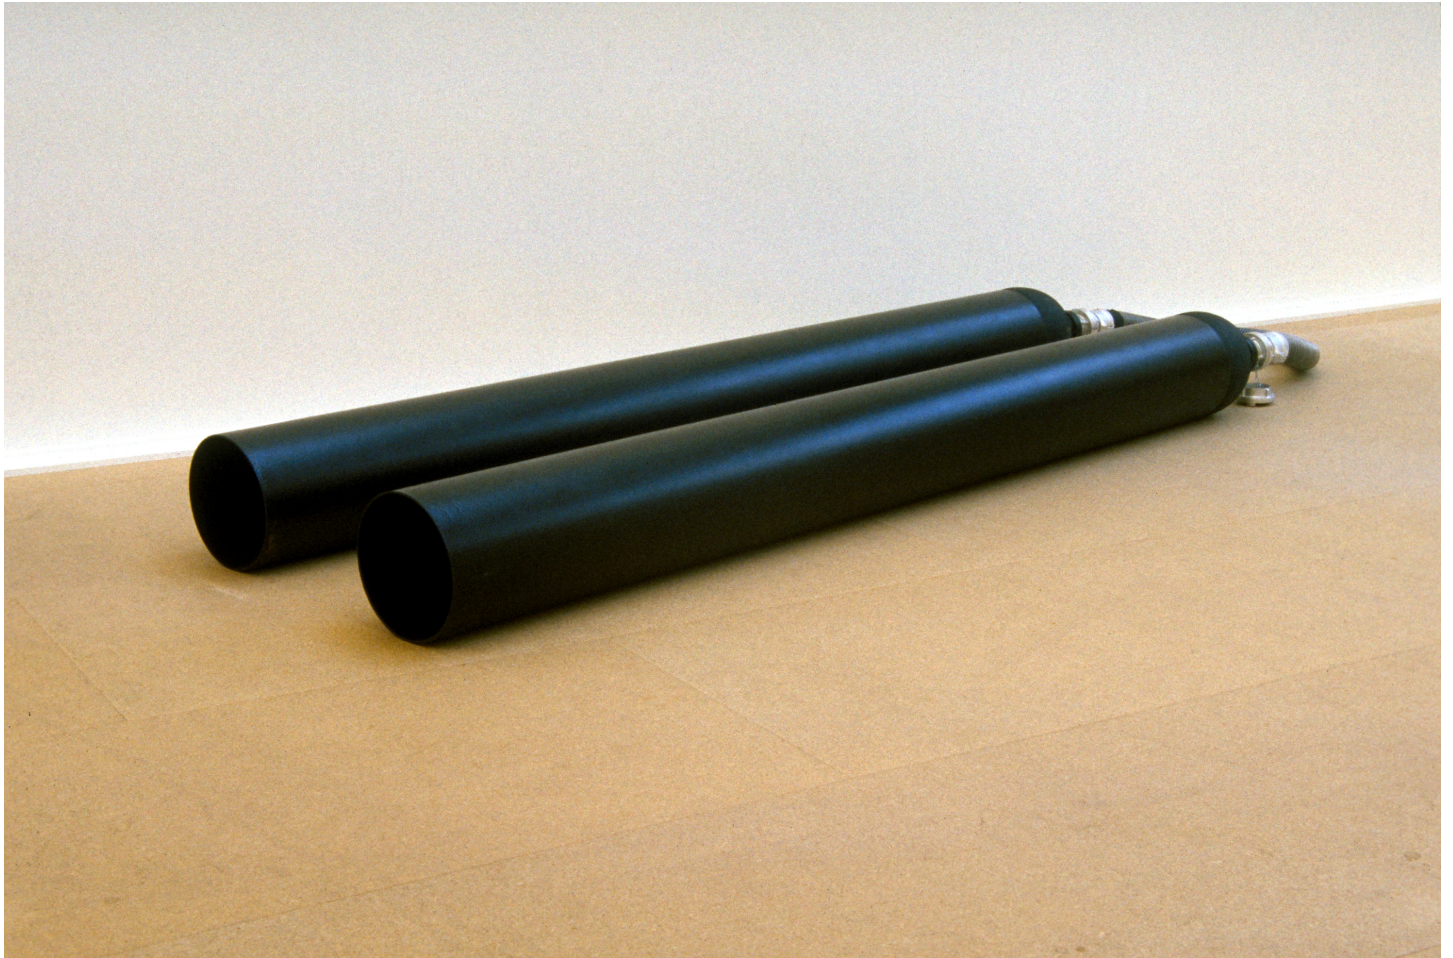

# Eberhard Bosslet

Title	Einleiten I
Year	1993
Materials	Aluminium casted, Compressed Air System, Rubber, Steel, coated, Synthetic Material
Dimensions	30x420x100 cm
Category	02. SCULPTURE
Showed at	Kunsthaus Dresden, Städt. Galerie für Gegenwartskunst, Dresden, D, Kunstverein der Rheinlande und Westfalen, Düsseldorf, D, Kunstverein Speyer, D, Sprengel Museum, Hannover, D, Uferhalle Am Schloss, Dresden, D
Photographer	Bosslet, Eberhard
Copyright	BOSSLET at VG-Bild/Kunst, Bonn, Germany
Series	1990 -1998 PNEUMATIC SCULPTURES, 1993 -1996 BYPASS PIECES
Location	Kunstverein der Rheinlande und Westfalen, Düsseldorf, D
Solo Show	
Group Shows	1993 Eberhard Bosslet & Lawrence Gipe, Kunstverein Düsseldorf, D, (Catalog), Curator Raimund Stecker
Cities	Düsseldorf, Germany
Producer/Supplier	Continental AG, Korbach, D, Feuer Vogel, Speyer, D, Phoenix AG, Hamburg, D, Vetter GmbH, Vepro GmbH, Zülpich, D
Gallery	
Price Category	grade 028