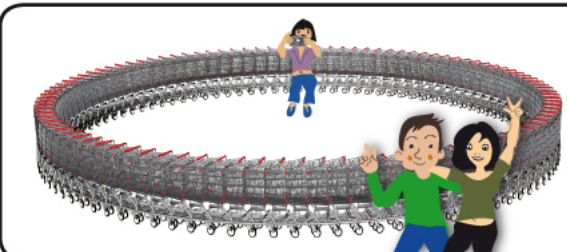

Eberhard Bosslet

Kunst im öffentlichen Raum – Spontan Skulptur – Einkaufswagenkreis **CLOSED CIRCUIT COMMERCE**

Die Skulptur aus Einkaufswagen kann ganz leicht nach folgender Anleitung hergestellt werden:

Du brauchst ca. 100 Einkaufswagen, die durch Münzschlösser miteinander verbunden vor dem Supermarkt auf dich warten.

Nehme mit einer EURO-Münze eine Gruppe von ca 5-10 Einkaufswagen aus dem Depot und schiebe sie dorthin, wo Du den Wagenkreis aufbauen willst.

Dort solltest Du Platz von ca. 10m Durchmesser haben.

Mit einer zweiten EURO-Münze holst du Dir die nächsten 5-10 Einkaufswagen und steckst diese in die bereits von Dir hingestellten Einkaufswagen hinein. Dadurch wird eine Euro-Münze wieder frei. So machst Du nun weiter bis Du ca 100 Wagen in einer Reihe hast. Schon nach ca. 50 ineinandergesteckten Wagen kannst Du feststellen, dass man diese Wagenschlange bald zu einem Kreis biegen kann.

Sobald Du ca. 100 Einkaufswagen hintereinandergesteckt hast, lässt sich der Wagenkreis herstellen, indem Du den ersten Wagen in den letzten Wagen hineinsteckst und so auch wieder dein erster „investierter“ EURO frei wird. Wenn Du den Wagenkreis mit zwei, drei Freunden machst, dann geht das blitzschnell!