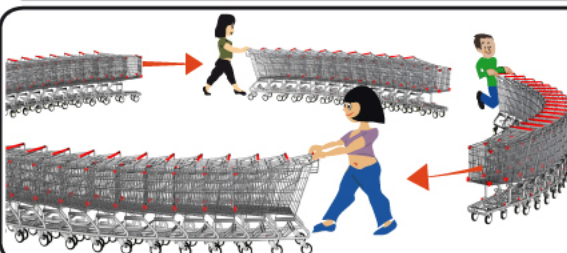

Eberhard Bosslet

Kunst im öffentlichen Raum – Spontan Skulptur – Einkaufswagenkreis **CLOSED CIRCUIT COMMERCE**

Die Skulptur aus Einkaufswagen kann ganz leicht nach folgender Anleitung hergestellt werden:

Du brauchst ca. 100 Einkaufswagen, die durch Münzschlösser miteinander verbunden vor dem Supermarkt auf dich warten.

Nehme mit einer EURO-Münze eine Gruppe von ca 5-10 Einkaufswagen aus dem Depot und schiebe sie dorthin, wo Du den Wagenkreis aufbauen willst.

Dort solltest Du Platz von ca. 10m Durchmesser haben.

Mit einer zweiten EURO-Münze holst du Dir die nächsten 5-10 Einkaufswagen und steckst diese in die bereits von Dir hingestellten Einkaufswagen hinein. Dadurch wird eine Euro-Münze wieder frei. So machst Du nun weiter bis Du ca 100 Wagen in einer Reihe hast. Schon nach ca. 50 ineinandergesteckten Wagen kannst Du feststellen, dass man diese Wagenschlange bald zu einem Kreis biegen kann.

Sobald Du ca. 100 Einkaufswagen hintereinandergesteckt hast, lässt sich der Wagenkreis herstellen, indem Du den ersten Wagen in den letzten Wagen hineinsteckst und so auch wieder dein erster „investierter“ EURO frei wird. Wenn Du den Wagenkreis mit zwei, drei Freunden machst, dann geht das blitzschnell!