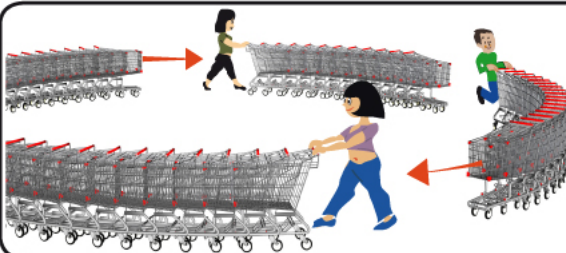

## Kunst im öffentlichen Raum – Spontan Skulptur – Einkaufswagenkreis **CLOSED CIRCUIT COMMERCE**

Die Skulptur aus Einkaufswagen kann ganz leicht nach folgender Anleitung hergestellt werden:

Du brauchst ca. 100 Einkaufswagen, die durch Münzschlösser miteinander verbunden vor dem Supermarkt auf dich warten.

Nehme mit einer EURO-Münze eine Gruppe von ca 5-10 Einkaufswagen aus dem Depot und schiebe sie dorthin, wo Du den Wagenkreis aufbauen willst.

Dort solltest Du Platz von ca. 10m Durchmesser haben.

Mit einer zweiten EURO-Münze holst du Dir die nächsten 5-10 Einkaufswagen und steckst diese in die bereits von Dir hingestellten Einkaufswagen hinein. Dadurch wird eine Euro-Münze wieder frei. So machst Du nun weiter bis Du ca 100 Wagen in einer Reihe hast. Schon nach ca. 50 ineinandergesteckten Wagen kannst Du feststellen, dass man diese Wagenschlange bald zu einem Kreis biegen kann.

Sobald Du ca. 100 Einkaufswagen hintereinandergesteckt hast, lässt sich der Wagenkreis herstellen, indem Du den ersten Wagen in den letzten Wagen hineinsteckst und so auch wieder dein erster „investierter“ EURO frei wird. Wenn Du den Wagenkreis mit zwei, drei Freunden machst, dann geht das blitzschnell!