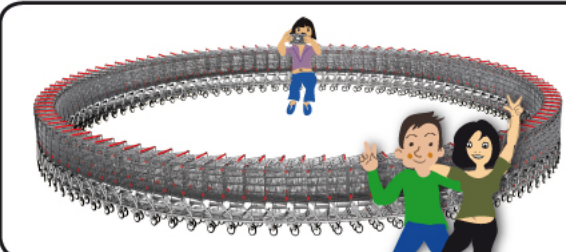

## Kunst im öffentlichen Raum – Spontan Skulptur – Einkaufswagenkreis **CLOSED CIRCUIT COMMERCE**

Die Skulptur aus Einkaufswagen kann ganz leicht nach folgender Anleitung hergestellt werden:

Du brauchst ca. 100 Einkaufswagen, die durch Münzschlösser miteinander verbunden vor dem Supermarkt auf dich warten.

Nehme mit einer EURO-Münze eine Gruppe von ca 5-10 Einkaufswagen aus dem Depot und schiebe sie dorthin, wo Du den Wagenkreis aufbauen willst.

Dort solltest Du Platz von ca. 10m Durchmesser haben.

Mit einer zweiten EURO-Münze holst du Dir die nächsten 5-10 Einkaufswagen und steckst diese in die bereits von Dir hingestellten Einkaufswagen hinein. Dadurch wird eine Euro-Münze wieder frei. So machst Du nun weiter bis Du ca 100 Wagen in einer Reihe hast. Schon nach ca. 50 ineinandergesteckten Wagen kannst Du feststellen, dass man diese Wagenschlange bald zu einem Kreis biegen kann.

Sobald Du ca. 100 Einkaufswagen hintereinandergesteckt hast, lässt sich der Wagenkreis herstellen, indem Du den ersten Wagen in den letzten Wagen hineinsteckst und so auch wieder dein erster „investierter“ EURO frei wird. Wenn Du den Wagenkreis mit zwei, drei Freunden machst, dann geht das blitzschnell!