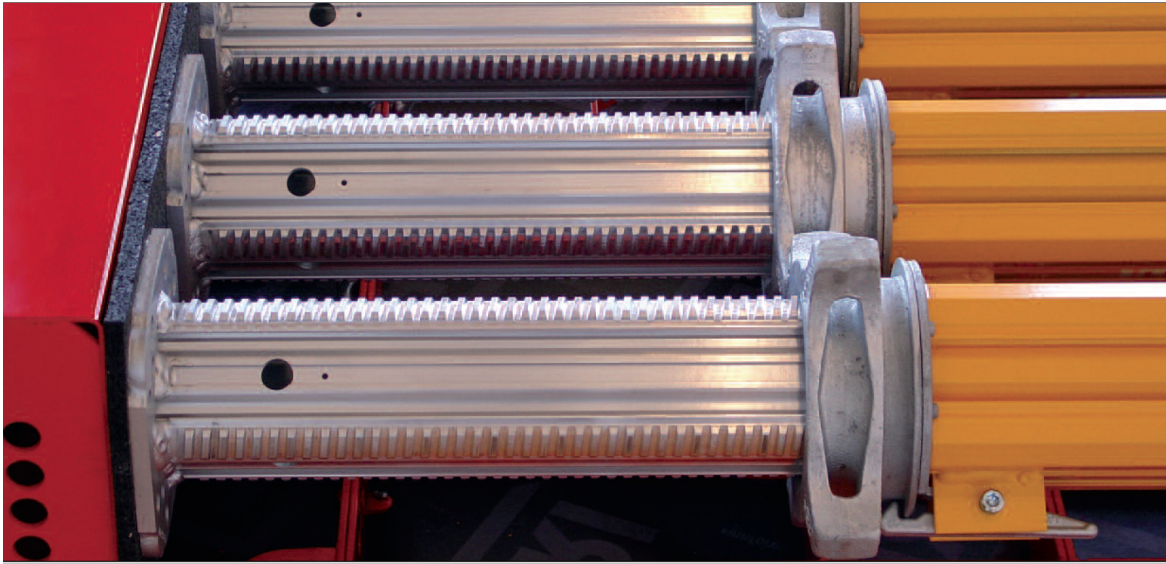

Der Kunstverein Ingolstadt e.V. lädt Sie herzlich zur Ausstellungseröffnung in die Galerie im Theater ein.

27. Juni - 9. August 2009

Eberhard Bosslet | Additive

Skulpturen und Fotoarbeiten

Eröffnung: 26. Juni, 19.00 Uhr

Zur Einführung: Gespräch mit Eberhard Bosslet

Zur Ausstellung erscheint eine DVD mit einem umfangreichen Booklet zur aktuellen Ausstellung und der DVD mit dem Werkarchiv Eberhard Bosslets.

Wir danken PERI GmbH, Weissenhorn / Gummiwerk Kraiburg Relastic GmbH, Salzwedel / IN-City Ingolstadt.

Bosslet Additive

Aus Schalungssystemen und Baustützen entwickelt Bosslet Raumeingriffe („Unterstützende Massnahme“) und Skulpturen („Modulare Strukturen“), deren Funktionalität hinsichtlich ihrer unterstützenden Notwendigkeit nur vorgetäuscht ist. Außerdem zeigt er Fotoarbeiten von Interventionen im öffentlichen Raum.

Eberhard Bosslet war Teilnehmer der Dokumenta 8 und ist Professor für Skulptur und Raumkonzepte an der Hochschule für Bildende Künste in Dresden. www.bosslet.com