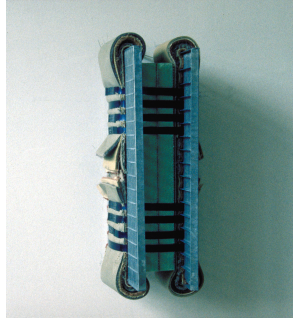

**Title:** Sachtleben V  
**Year:** 1990  
**Category:** 02. SCULPTURE  
**Series:** 1988 -2002 STRAPPING  
PIECES  
**Materials:** Fabric/Textile  
Polyurethan Foam  
Steel, coated  
Steel, galvanized  
**Dimension**67x26x40 cm  
**s:**  
**Price:** grade 017