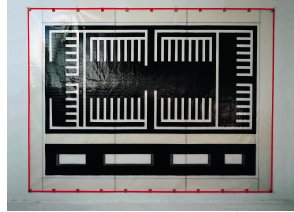

**Title:** RH 9/89 IV  
**Year:** 1989  
**Category:** 01. PAINTING  
**Series:** 1989 - TAPESTRIPES &  
APRONS  
**Materials:** Synthetic Fabric / Sailcloth  
**Dimension:** 334x443 cm  
**s:**  
**Price:** grade 027