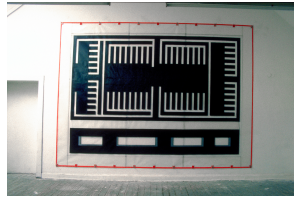

**Title:** RH 9/89 IV  
**Year:** 1989  
**Category:** 01. PAINTING  
**Series:** 1989 - TAPESTRIPES &  
APRONS  
**Materials:** Synthetic Fabric / Sailcloth  
**Dimension:** 334x443 cm  
**s:**  
**Price:** grade 027