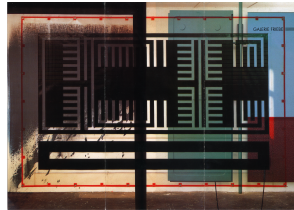

Title: Übergriffe
Year: 1994
Category: 24. Flyer/Mailings
Series:
Materials: Offsetprint
Dimension 21x29,8 cm
S:
Price: 00 NO

ÜBERGRIFF
- WERE DER RAUMER -

EBERHARD HOSSELET
KAZUO KATASE
WOLFGANG FORKE

7. Mai - 24. Juni 1994
Eröffnung der Ausstellung
Öffnungszeiten: 10 bis 18 Uhr
17 bis 21 Uhr
Das Museum wird geschlossen